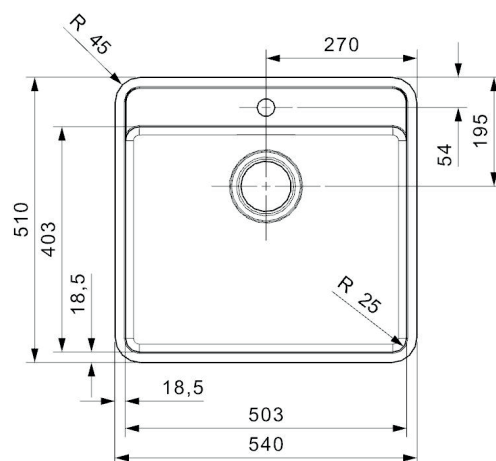

Ohio 50x40 køkkenvask Udskæringsmål

Varenr.: R33418M

VVS-nr.: 681367151

UDSKÆRINGSMÅL

Underlimning

AUSSPARURNG

Unterbauspüle

CUTOUT

Underbuild

LAVABO®

R 26,5

473

503